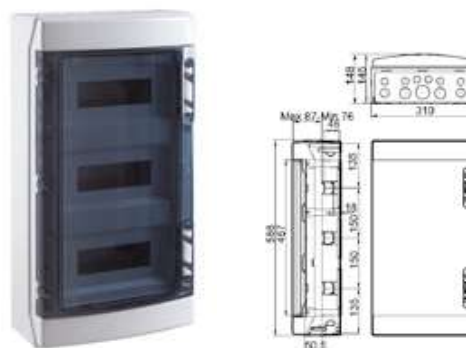

**CHNT**  
CHINT ELECTRIC

Empower the World

Catalistino  
2020

**CENTRALINO DA PARETE SERIE NEW ECOLOGY  
PORTA TRASPARENTE IP65**

Materiale: ABS.  
Grado di protezione IP65.  
Resistenza all'impatto IK08.  
Classe di isolamento II.

**4 MODULI**

DESCRIZIONE	MODULI	ALTEZZA (mm)	LARGHEZZA (mm)	PROFONDITÀ (mm)	CODICE	PREZZO €	CONF.	DISP.
Centralino da parete serie New Ecology 4 Moduli PT IP65	4	230	170	110	<b>CHT30000</b>	22,14	1	✓

**6 MODULI**

DESCRIZIONE	MODULI	ALTEZZA (mm)	LARGHEZZA (mm)	PROFONDITÀ (mm)	CODICE	PREZZO €	CONF.	DISP.
Centralino da parete serie New Ecology 6 Moduli PT IP65	6	230	200	110	<b>CHT30001</b>	24,09	1	✓

**8 MODULI**

DESCRIZIONE	MODULI	ALTEZZA (mm)	LARGHEZZA (mm)	PROFONDITÀ (mm)	CODICE	PREZZO €	CONF.	DISP.
Centralino da parete serie New Ecology 8 Moduli PT IP65	8	230	240	120	<b>CHT30002</b>	25,69	1	✓

**CENTRALINO DA PARETE SERIE NEW ECOLOGY  
PORTA TRASPARENTE IP65**

Materiale: ABS.  
Grado di protezione IP65.  
Resistenza all'impatto IK08.  
Classe di isolamento II.

**36 MODULI**

DESCRIZIONE	MODULI	ALTEZZA (mm)	LARGHEZZA (mm)	PROFONDITÀ (mm)	CODICE	PREZZO €	CONF.	DISP.
Centralino da parete serie New Ecology 36 Moduli PT IP65	36 (3X12)	590	310	150	<b>CHT30006</b>	79,35	1	✓