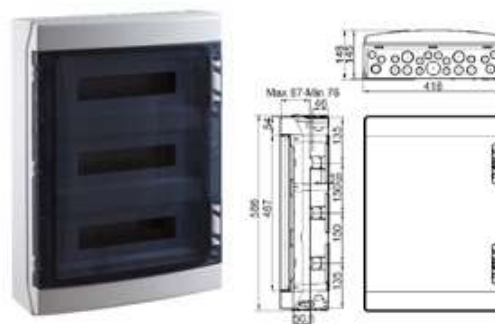

36 MODULI

DESCRIZIONE	MODULI	ALTEZZA (mm)	LARGHEZZA (mm)	PROFONDITÀ (mm)	CODICE	PREZZO €	CONF.	DISP.
Centralino da parete serie New Ecology 36 Moduli PT IP65	36 (2X18)	440	420	150	CHT30007	73,68	1	✓