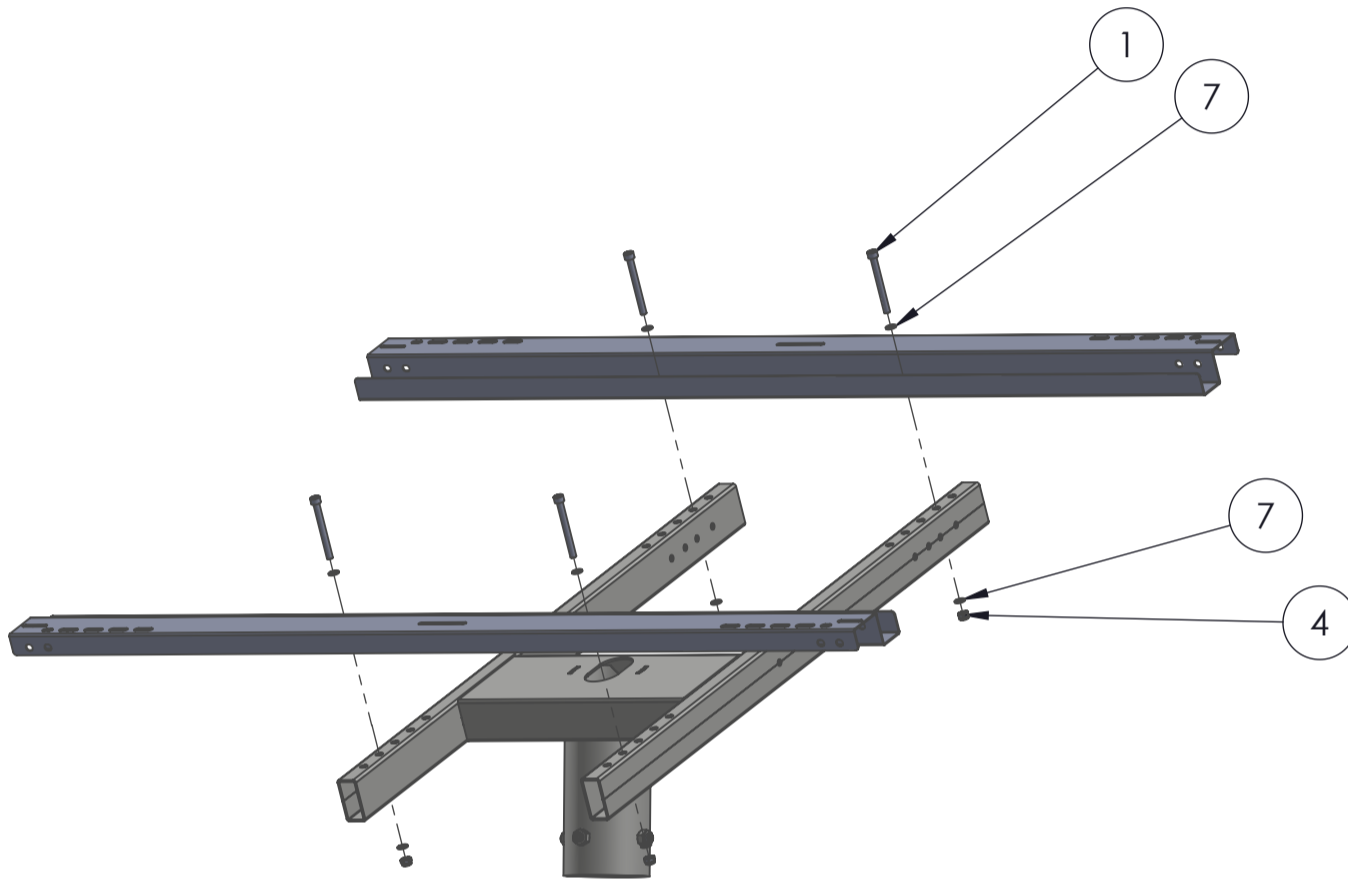

WESTERN CO
Via pasubio N°1
63074, San Benedetto del Tronto (AP) Italy
Tel. +39 0735 751248
info@western.it www.western.it

Per il montaggio del lampione fotovoltaico è obbligatorio l'uso della piattaforma aerea e dei dispositivi di protezione personali (**guanti, calzature anti-infortunistiche e casco**).
*For the installation of the PV streetlamp is required to use the aerial work platform and personal protective equipment (i.e. **gloves, anti-accident shoes and safety helmet**)*

-Il prodotto deve essere installato esclusivamente da **elettricista qualificato**.
*-This product must be installed exclusively by qualified **electrician people***

STEP 1