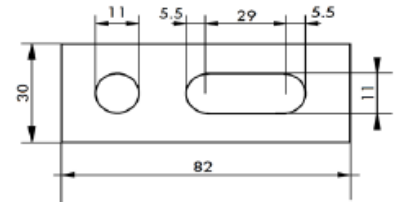

SISTEMI DI FISSAGGIO TRAMITE VITE DOPPIO FILETTO E PIASTRE INOX A2

●	7	8 alt. 9
Length / Ø	M10	M12
200	▲	▲
250	▲	▲
300	▲	▲

- IX92161020002 VITE DF ASS M10x200 A2 3DF+1EPDM
- IX92161025002 VITE DF ASS M10x250 A2 3DF+1EPDM
- IX92161230002 VITE DF ASS M12x300 A2 3DF+1EPDM
- IX95438003002 PIASTRA 82X30 F 11 AS10 SP5mm
- IX95448203002 PIASTRA 82X30 F 13 AS10 SP5mm