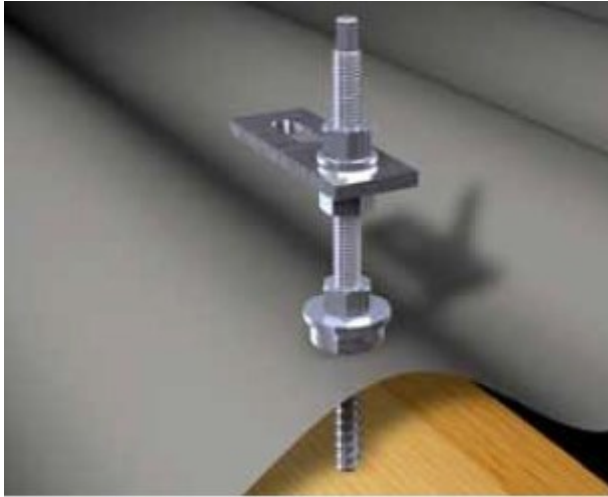

SISTEMI DI FISSAGGIO TRAMITE VITE DOPPIO FILETTO E PIASTRE INOX A2

●	7	8 alt. 9
Length / Ø	M10	M12
200	▲	▲
250	▲	▲
300	▲	▲

- IX92161020002 VITE DF ASS M10x200 A2 3DF+1EPDM
- IX92161025002 VITE DF ASS M10x250 A2 3DF+1EPDM
- IX92161230002 VITE DF ASS M12x300 A2 3DF+1EPDM
- IX95438003002 PIASTRA 82X30 F 11 AS10 SP5mm
- IX95448203002 PIASTRA 82X30 F 13 AS10 SP5mm