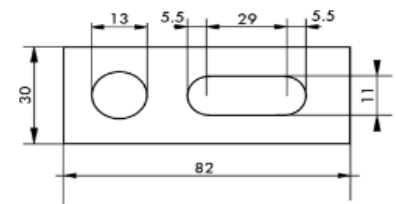

SISTEMI DI FISSAGGIO TRAMITE VITE DOPPIO FILETTO E PIASTRE INOX A2

●	7	8 alt. 9
Length / Ø	M10	M12
200	▲	▲
250	▲	▲
300	▲	▲

- IX92161020002 VITE DF ASS M10x200 A2 3DF+1EPDM
- IX92161025002 VITE DF ASS M10x250 A2 3DF+1EPDM
- IX92161230002 VITE DF ASS M12x300 A2 3DF+1EPDM
- IX95438003002 PIASTRA 82X30 F 11 AS10 SP5mm
- IX95448203002 PIASTRA 82X30 F 13 AS10 SP5mm