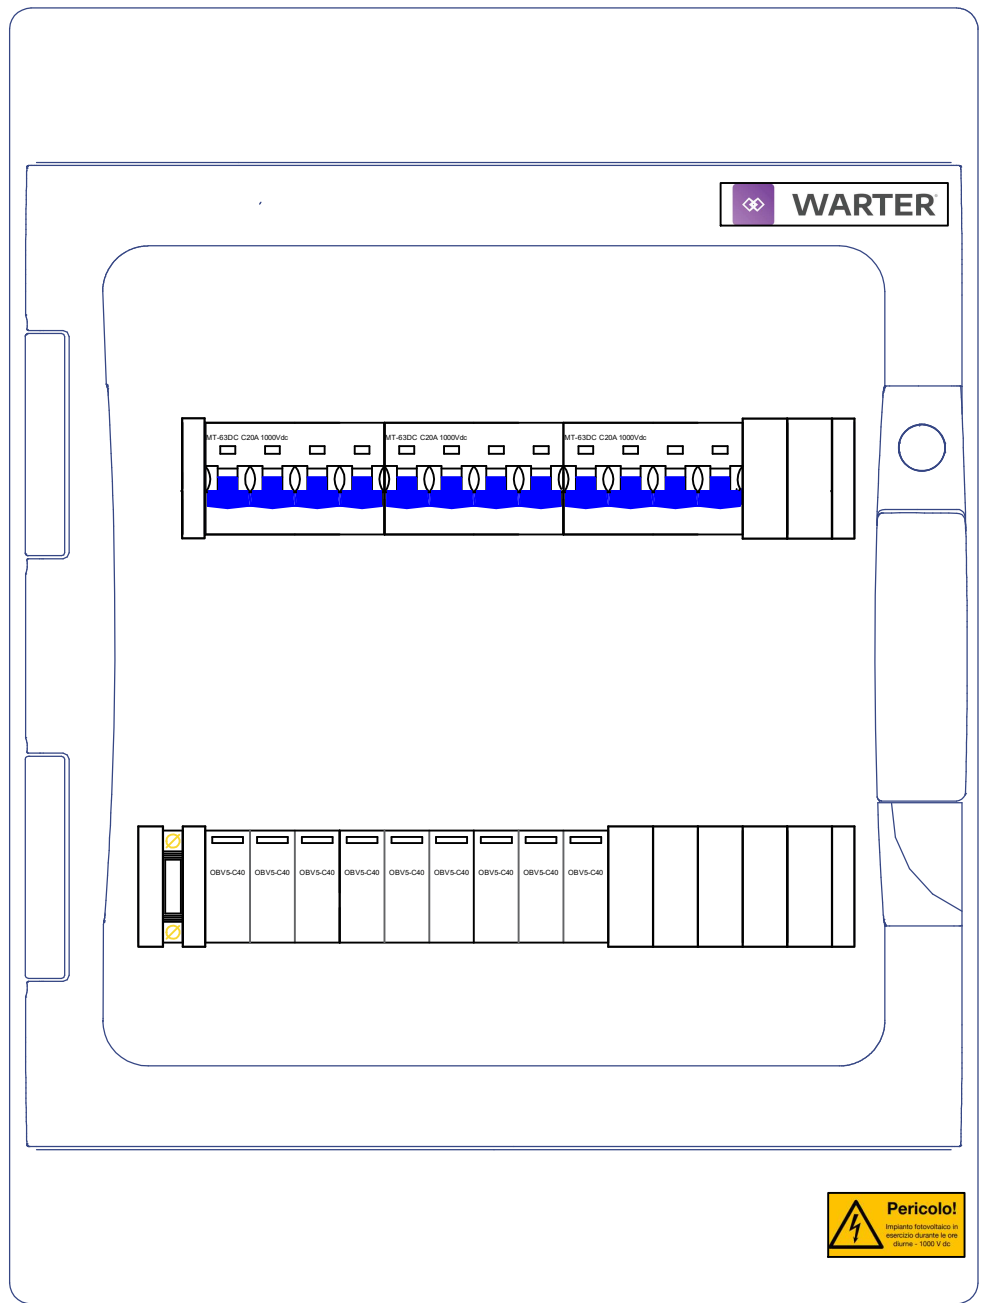

A B C D E F G H I L M O

1
2
3
4
5
6
7
8
9
10
11
12
13
14

 **WARTER**

 **WARTER**

QUADRO ELETTRICO FOTOVOLTAICO - WAQ3SLCC
OGGETTO: SCHEMA FRONTE QUADRO ELETTRICO FOTOVOLTAICO - WAQ3SLCC

DISEGNO N°: Q3SLCC_FQ