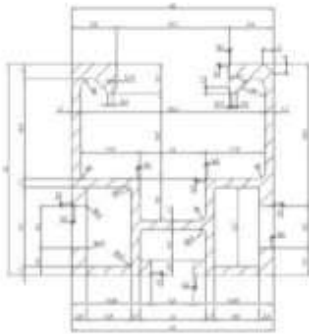

PROFILO ALLUMINIO PER FISSAGGIO SU COPERTURA A TEGOLA

ELPRO L-4.4	PROFILO ALLUMINIO 40X42 4 FERITOIE LUNGHEZZA	4,4MT
ELPRO L-3.3	PROFILO ALLUMINIO 40X42 4 FERITOIE LUNGHEZZA	3,3MT
ELPRO L-2.2	PROFILO ALLUMINIO 40X42 4 FERITOIE LUNGHEZZA	2,2MT