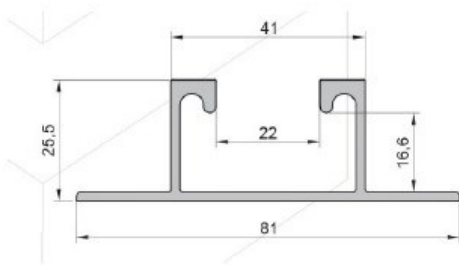

PROFILO ALLUMINIO PER FISSAGGIO SU LAMIERA GRECATA

- ELPROAL1190-3.3 PROFILO ALLUMINIO 81X25 FERITOIA 41/22 LUNGHEZZA 3,3MT
- ELPROAL1190-1.6 PROFILO ALLUMINIO 81X25 FERITOIA 41/22 LUNGHEZZA 1,6MT
- ELPROAL1190-0.8 PROFILO ALLUMINIO 81X25 FERITOIA 41/22 LUNGHEZZA 0,8MT