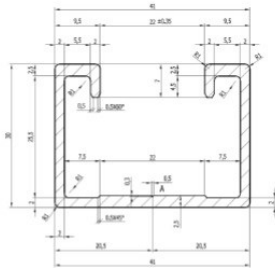

PROFILO ALLUMINIO PER FISSAGGIO SU LAMIERA GRECATA

- ELPROAL4130-3.3 PROFILO ALLUMINIO 41X30 FERITOIA 41/22 LUNGHEZZA 3,3MT
- ELPROAL4130-1.6 PROFILO ALLUMINIO 41X30 FERITOIA 41/22 LUNGHEZZA 1,6MT
- ELPROAL4130-0.8 PROFILO ALLUMINIO 41X30 FERITOIA 41/22 LUNGHEZZA 0,8MT